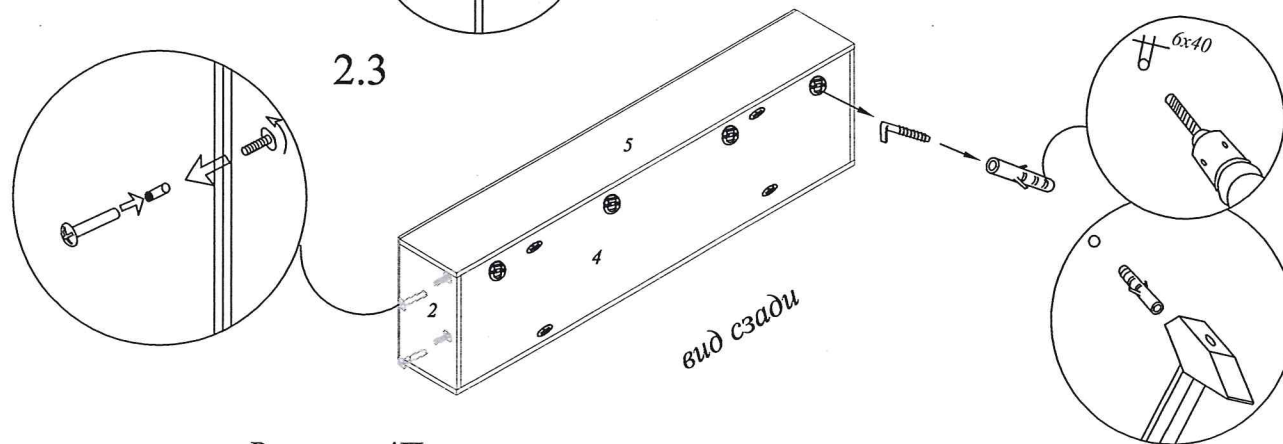

2.2

Газлифт крепить по наклкам на деталях поз.1,2,6

Установка петли

2.3

вид сзади

**Внимание!** По желанию покупателя,крепление к стене можно заменить креплением к рядом стоящим шкафам на стяжные винты по месту.Для этого следует рассверлить глухие отверстия 5x12 в боковых стенках полки.